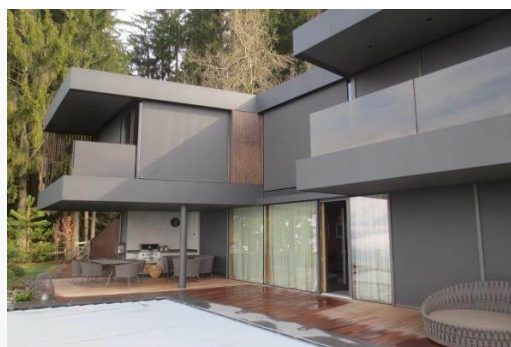

CasaClima A, Avelengo

Classe CasaClima A
Ubicazione 39010 Avelengo
Provincia Bolzano
Regione Trentino-Alto
Adige/Südtirol
Numero certificato N-2019-07235
Data di certificazione 14.06.2019
Progettista Hofer Raimund Arch.