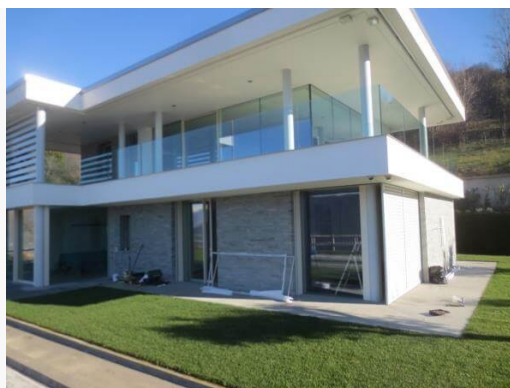

CasaClima A, 25058 Sulzano

Classe CasaClima A
Ubicazione 25058 Sulzano
Provincia Brescia
Regione Lombardia
Numero certificato IT-2016-01210
Data di certificazione 24.11.2016
Progettista Bettoni Carlo Ing.